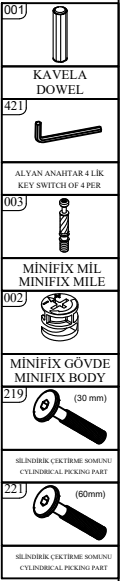

MIDDLE SABİT MASA /MIDDLE FIXED TABLE

MIDDLE SABİT MASA MIDDLE FIXED TABLE

ÜRÜN KODU :
PRODUCT CODE : 32 TRZ-MİDDLE-0001

AMBALAJ KODU :
PACKING CODE :

1. ST-MİDDLE SABİT MASA 1-(1)

AKSESUARLAR ATTACHMENTS

ADI NAME	AGAINST CYLINDER EXTRACTION SİLİNDİRİK ÇEKTİRME KARŞILIĞI	CYLINDRICAL PICKING PART SİLİNDİRİK ÇEKTİRME	MINIFIX BODY MINIFIX GÖVDE	MINIFIX MILE MINIFIX MİL	MINIFIX TAPA MINIFIX TAPA	BASE PAPER PAPUÇ
ŞEKİL SHAPE	422	221 (60 mm)	002	003	006	036
ADET TOTAL	12	12	4	4	4	4

ADI NAME	KEY SWITCH OF 4 PER ALYAN ANAHTAR 4 LÜK	CYLINDRICAL PICKING PART SİLİNDİRİK ÇEKTİRME	FOR 3.5*18 SCREW BASE PAPER 3.5*18 PAPUÇ İÇİN			
ŞEKİL SHAPE	420	219 (30 mm)	161			
ADET TOTAL	1	6	8			

ADI NAME						
ŞEKİL SHAPE						
ADET TOTAL						

ADI NAME						
ŞEKİL SHAPE						
ADET TOTAL						

MIDDLE SABİT MASA / MIDDLE FIXED TABLE

MIDDLE SABİT MASA / MIDDLE FIXED TABLE

DIAGRAM 1 / ŞEMA 1

MIDDLE SABİT MASA / MIDDLE FIXED TABLE

MIDDLE SABİT MASA / MIDDLE FIXED TABLE

DIAGRAM 3 / ŞEMA 3