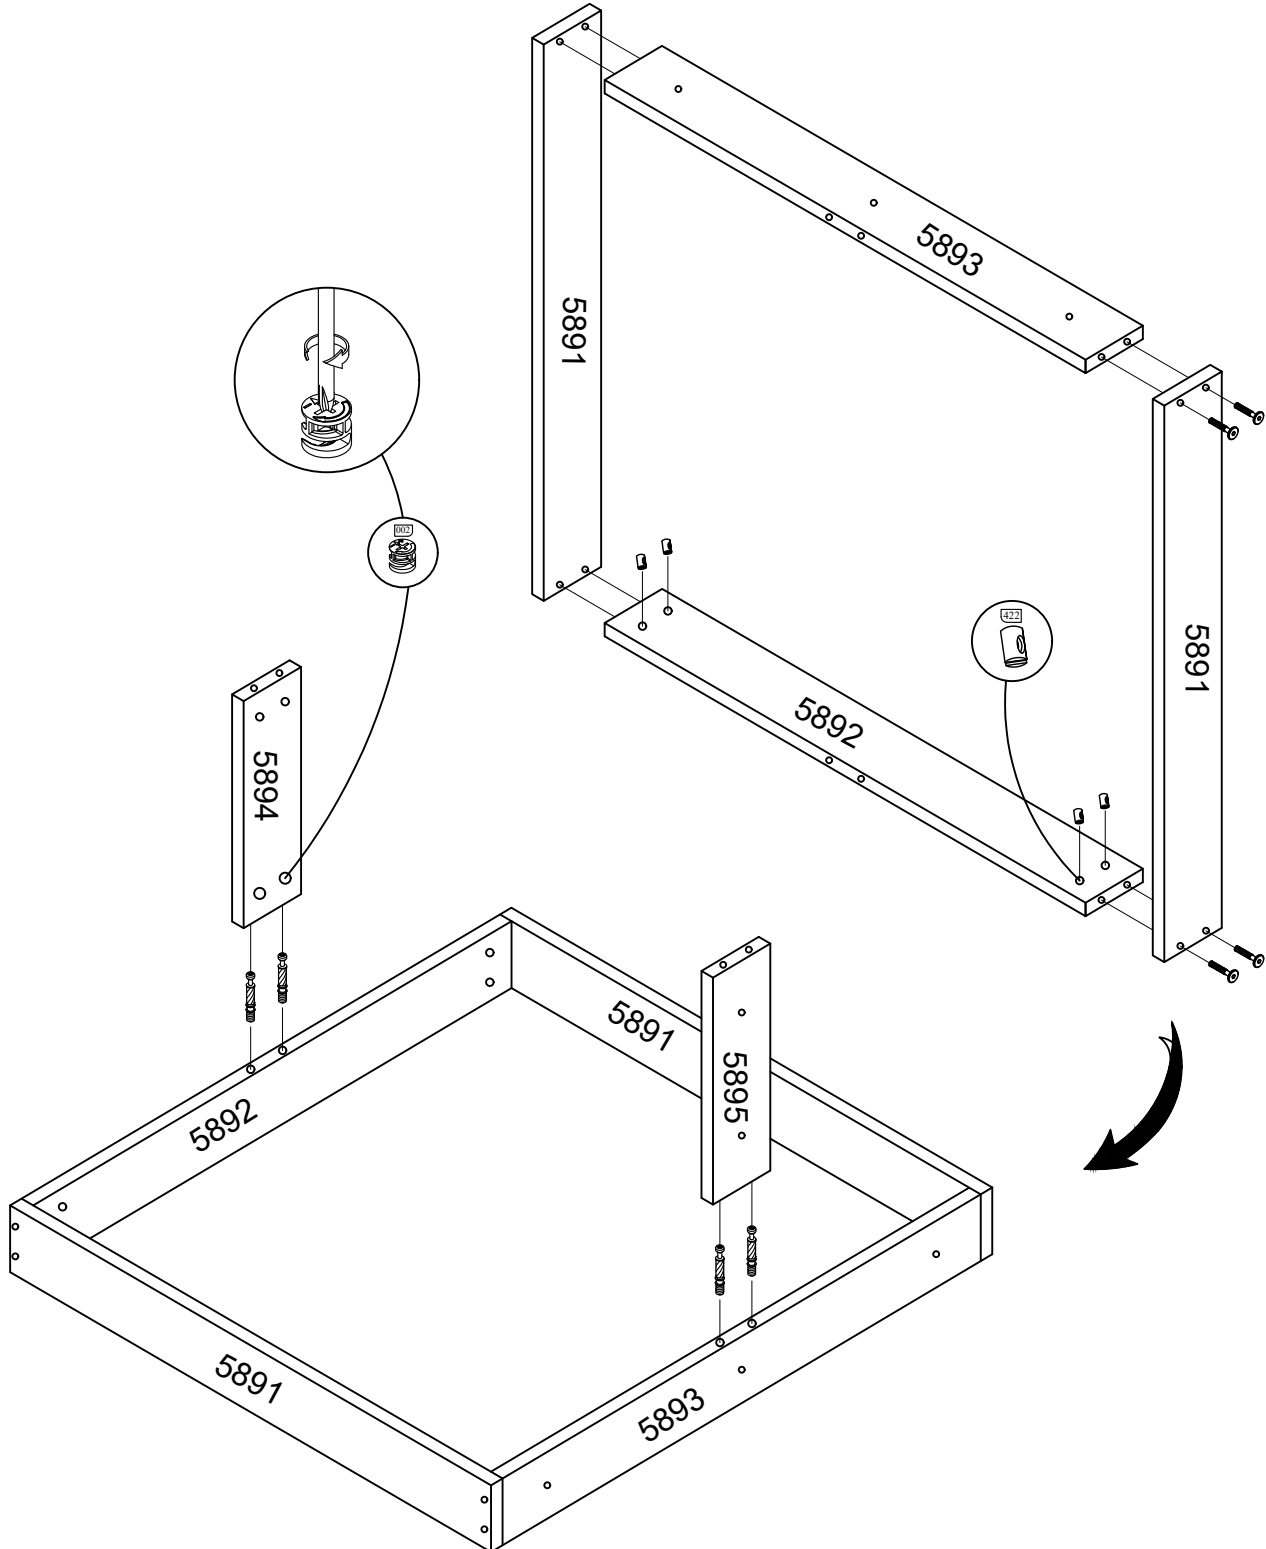

MIDDLE SABİT MASA /MIDDLE FIXED TABLE

MIDDLE SABİT MASA MIDDLE FIXED TABLE

ÜRÜN KODU :
PRODUCT CODE : 32 TRZ-MİDDLE-0001

AMBALAJ KODU :
PACKING CODE :

1. ST-MİDDLE SABİT MASA 1-(1)

AKSESUARLAR ATTACHMENTS

ADI NAME	AGAINST CYLINDER EXTRACTION SİLİNDİRİK ÇEKTİRME KARŞILIĞI	CYLINDRICAL PICKING PART SİLİNDİRİK ÇEKTİRME	MINIFIX BODY MINIFIX GÖVDE	MINIFIX MILE MINIFIX MİL	MINIFIX TAPA MINIFIX TAPA	BASE PAPER PAPUÇ
ŞEKİL SHAPE	422	221 (60 mm)	002	003	006	036
ADET TOTAL	12	12	4	4	4	4

ADI NAME	KEY SWITCH OF 4 PER ALYAN ANAHTAR 4 LÜK	CYLINDRICAL PICKING PART SİLİNDİRİK ÇEKTİRME	FOR 3.5*18 SCREW BASE PAPER 3.5*18 PAPUÇ İÇİN			
ŞEKİL SHAPE	420	219 (30 mm)	161			
ADET TOTAL	1	6	8			

ADI NAME						
ŞEKİL SHAPE						
ADET TOTAL						

ADI NAME						
ŞEKİL SHAPE						
ADET TOTAL						

MIDDLE SABİT MASA / MIDDLE FIXED TABLE

MIDDLE SABİT MASA / MIDDLE FIXED TABLE

DIAGRAM 1 / ŞEMA 1

MIDDLE SABİT MASA / MIDDLE FIXED TABLE

MIDDLE SABİT MASA / MIDDLE FIXED TABLE

DIAGRAM 3 / ŞEMA 3