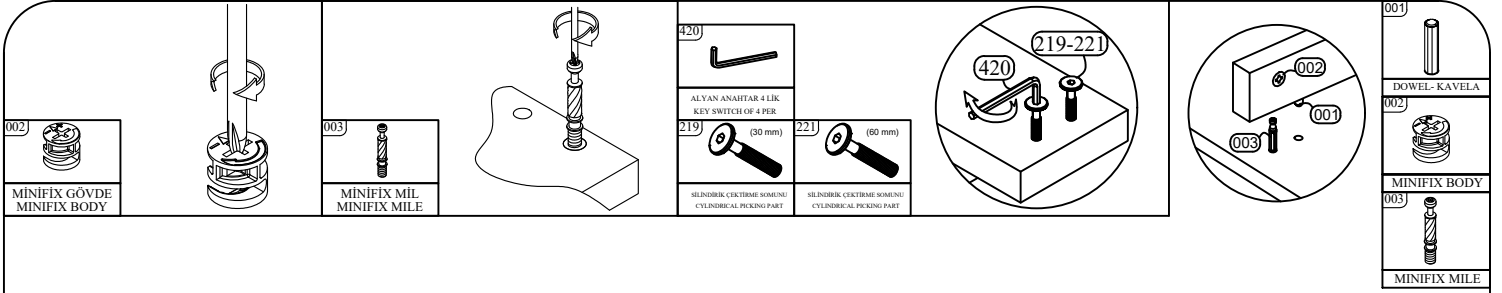

MIDDLE SABİT MASA / MIDDLE FIXED TABLE