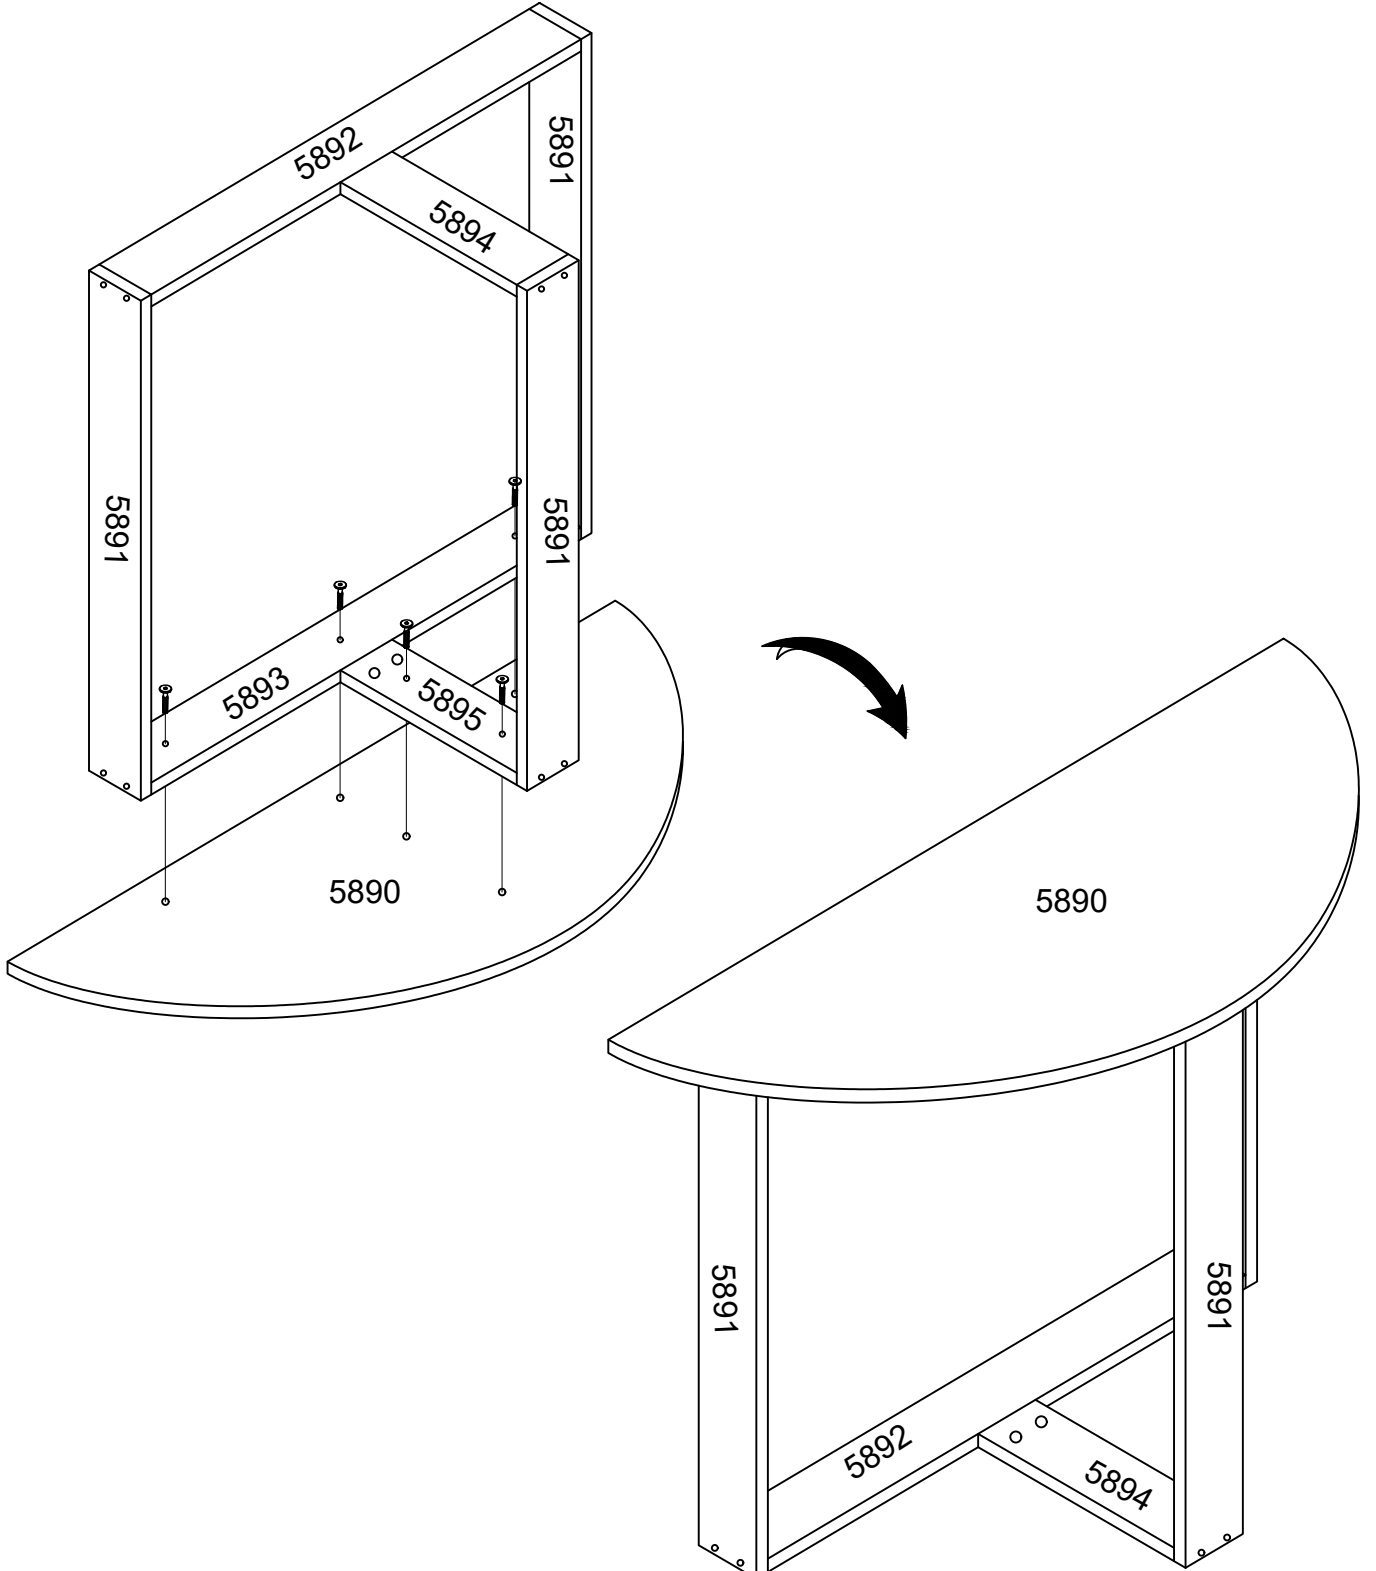

MIDDLE SABİT MASA /MIDDLE FIXED TABLE

MIDDLE SABİT MASA MIDDLE FIXED TABLE

ÜRÜN KODU :
PRODUCT CODE : 32 TRZ-MİDDLE-0001

AMBALAJ KODU :
PACKING CODE :

1. ST-MİDDLE SABİT MASA 1-(1)

AKSESUARLAR ATTACHMENTS

ADI NAME	AGAINST CYLINDER EXTRACTION SİLİNDİRİK ÇEKTİRME KARŞILIĞI	CYLINDRICAL PICKING PART SİLİNDİRİK ÇEKTİRME	MINIFIX BODY MINIFIX GÖVDE	MINIFIX MILE MINIFIX MİL	MINIFIX TAPA MINIFIX TAPA	BASE PAPER PAPUÇ
ŞEKİL SHAPE	422	221 (60 mm)	002	003	006	036
ADET TOTAL	12	12	4	4	4	4

ADI NAME	KEY SWITCH OF 4 PER ALYAN ANAHTAR 4 LÜK	CYLINDRICAL PICKING PART SİLİNDİRİK ÇEKTİRME	FOR 3.5*18 SCREW BASE PAPER 3.5*18 PAPUÇ İÇİN			
ŞEKİL SHAPE	420	219 (30 mm)	161			
ADET TOTAL	1	6	8			

ADI NAME						
ŞEKİL SHAPE						
ADET TOTAL						

ADI NAME						
ŞEKİL SHAPE						
ADET TOTAL						

MIDDLE SABİT MASA / MIDDLE FIXED TABLE

MIDDLE SABİT MASA / MIDDLE FIXED TABLE

DIAGRAM 1 / ŞEMA 1

MIDDLE SABİT MASA / MIDDLE FIXED TABLE

MIDDLE SABİT MASA / MIDDLE FIXED TABLE

DIAGRAM 3 / ŞEMA 3