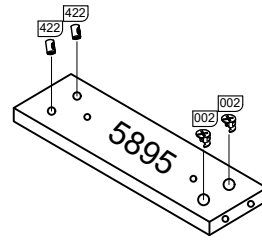

MIDDLE SABİT MASA / MIDDLE FIXED TABLE