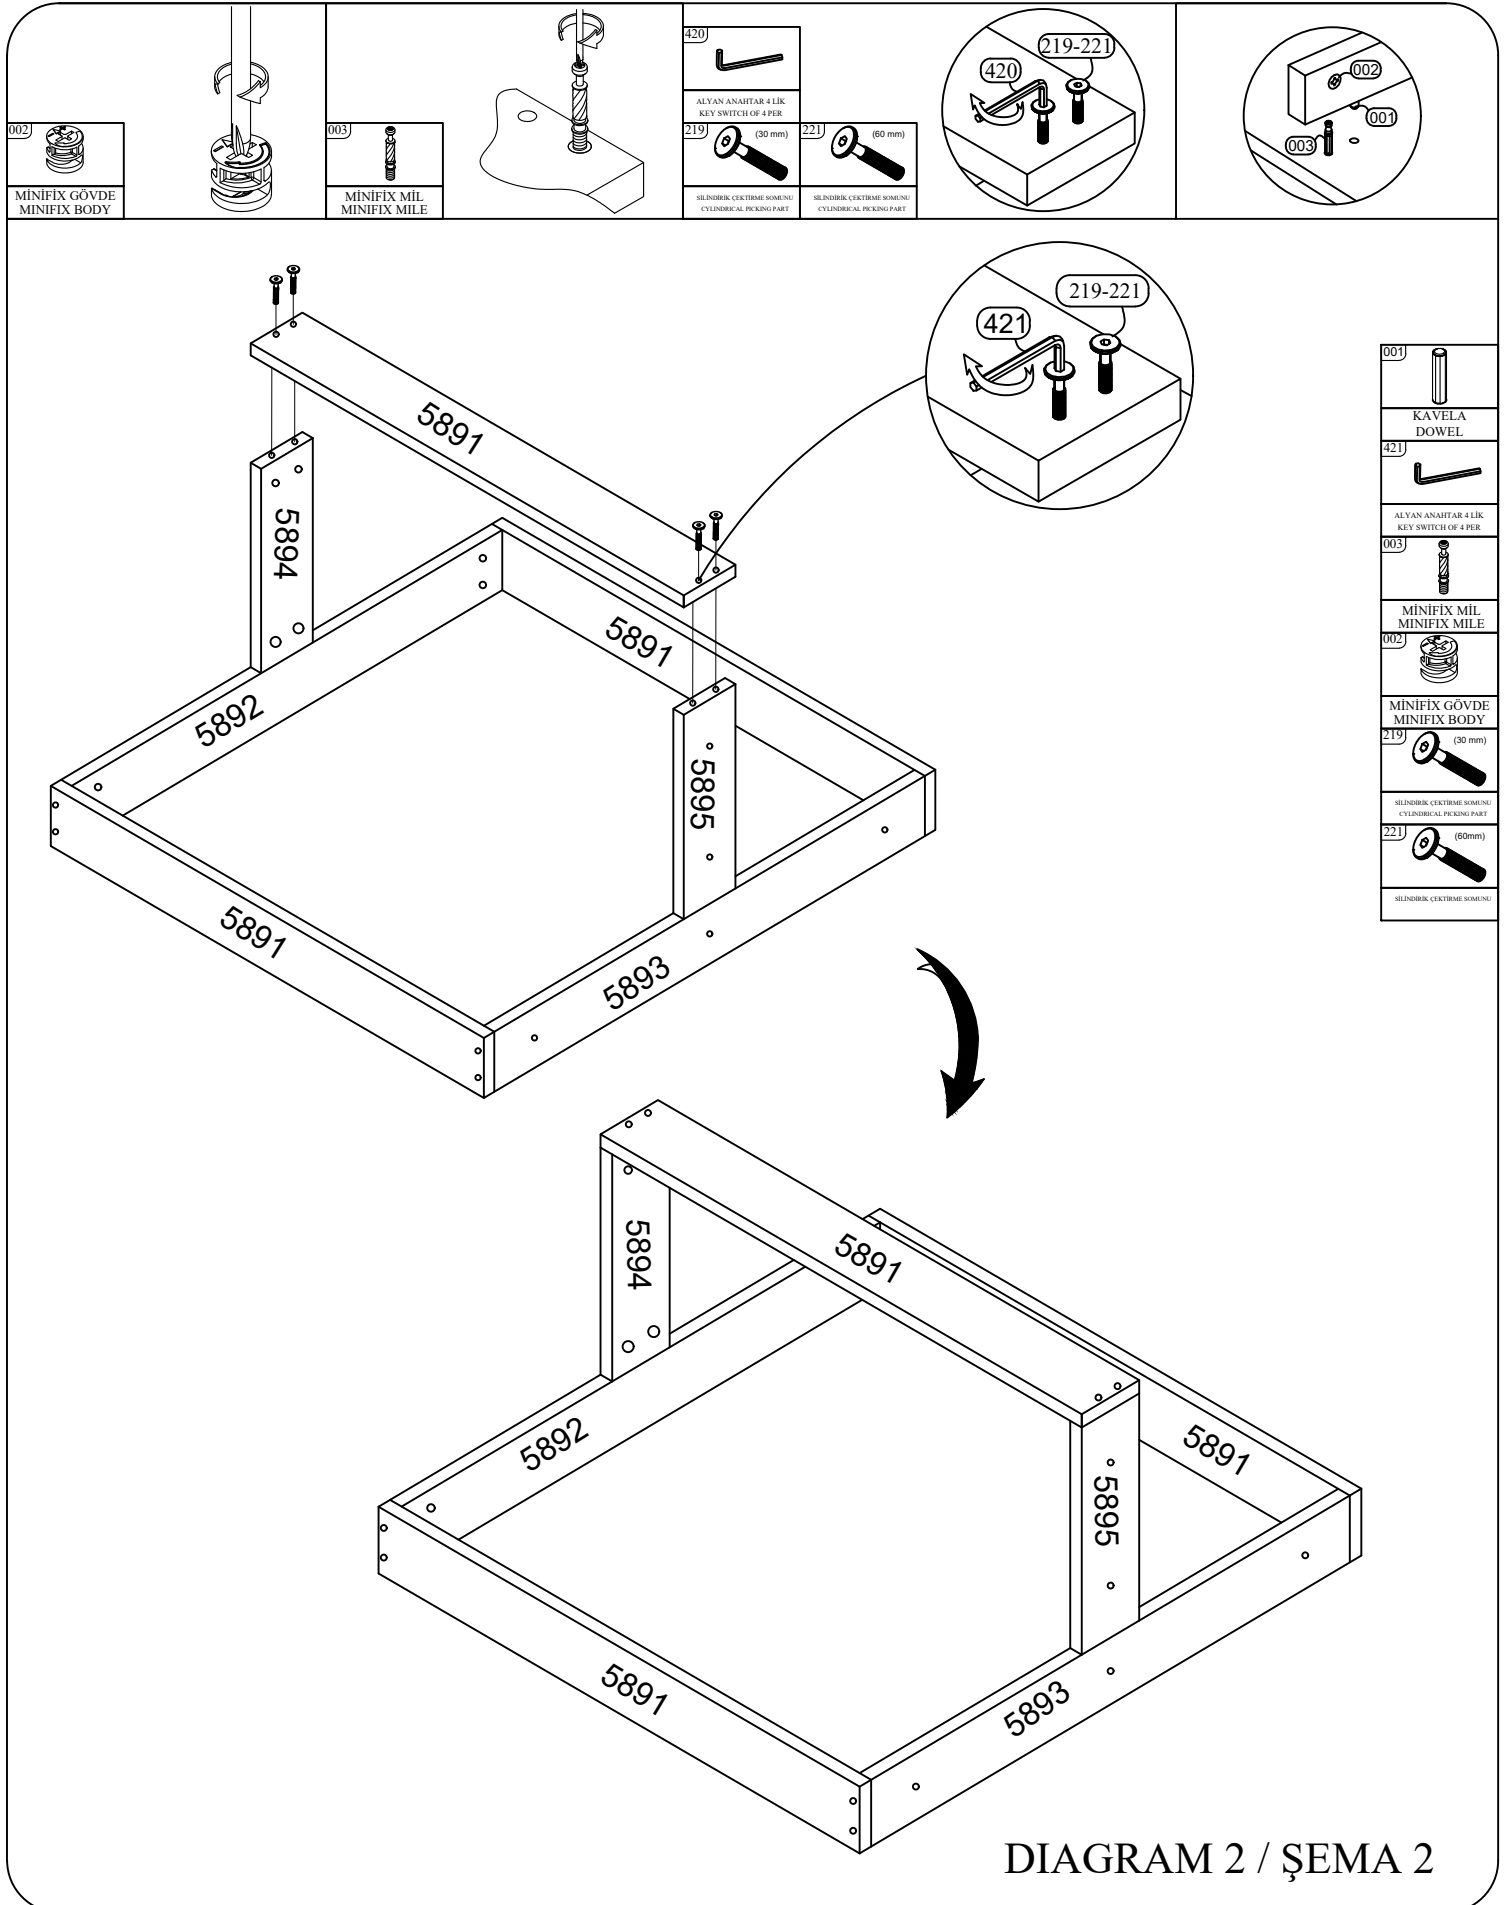

MIDDLE SABİT MASA /MIDDLE FIXED TABLE

MIDDLE SABİT MASA MIDDLE FIXED TABLE

ÜRÜN KODU :
PRODUCT CODE : 32 TRZ-MİDDLE-0001

AMBALAJ KODU :
PACKING CODE :

1. ST-MİDDLE SABİT MASA 1-(1)

AKSESUARLAR ATTACHMENTS

ADI NAME	AGAINST CYLINDER EXTRACTION SİLİNDİRİK ÇEKTİRME KARŞILIĞI	CYLINDRICAL PICKING PART SİLİNDİRİK ÇEKTİRME	MINIFIX BODY MINIFIX GÖVDE	MINIFIX MILE MINIFIX MİL	MINIFIX TAPA MINIFIX TAPA	BASE PAPER PAPUÇ
ŞEKİL SHAPE	422	221 (60 mm)	002	003	006	036
ADET TOTAL	12	12	4	4	4	4

ADI NAME	KEY SWITCH OF 4 PER ALYAN ANAHTAR 4 LÜK	CYLINDRICAL PICKING PART SİLİNDİRİK ÇEKTİRME	FOR 3.5*18 SCREW BASE PAPER 3.5*18 PAPUÇ İÇİN			
ŞEKİL SHAPE	420	219 (30 mm)	161			
ADET TOTAL	1	6	8			

ADI NAME						
ŞEKİL SHAPE						
ADET TOTAL						

ADI NAME						
ŞEKİL SHAPE						
ADET TOTAL						

MIDDLE SABİT MASA / MIDDLE FIXED TABLE

MIDDLE SABİT MASA / MIDDLE FIXED TABLE

DIAGRAM 1 / ŞEMA 1

MIDDLE SABİT MASA / MIDDLE FIXED TABLE

MIDDLE SABİT MASA / MIDDLE FIXED TABLE

DIAGRAM 3 / ŞEMA 3