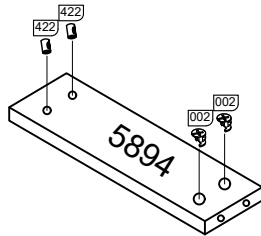

MIDDLE SABİT MASA / MIDDLE FIXED TABLE