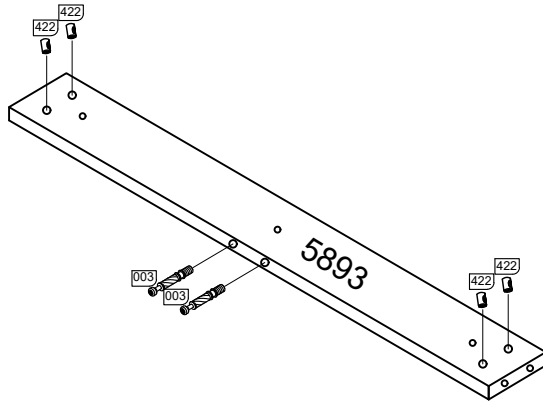

MIDDLE SABİT MASA / MIDDLE FIXED TABLE