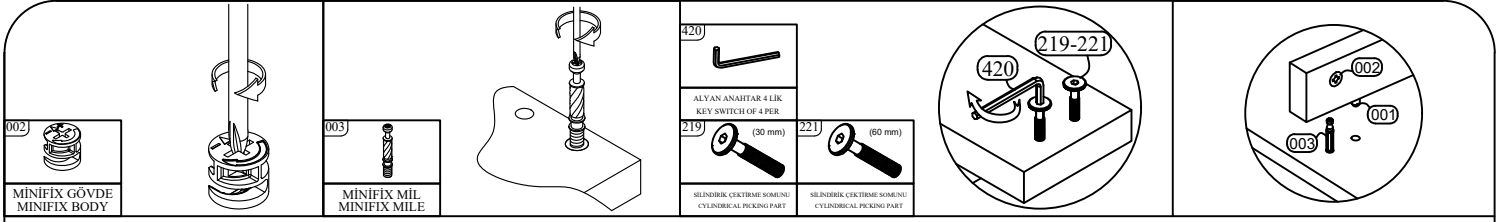

ADI NAME	KEY SWITCH OF 4 PER ALYAN ANAHTAR 4 LÜK	CYLINDRICAL PICKING PART SİLİNDİRİK ÇEKTİRME	FOR 3.5*18 SCREW BASE PAPER 3.5*18 PAPUÇ İÇİN			
ŞEKİL SHAPE	420	219 (30 mm)	161			
ADET TOTAL	1	6	8			

ADI NAME						
ŞEKİL SHAPE						
ADET TOTAL						

ADI NAME						
ŞEKİL SHAPE						
ADET TOTAL						

MIDDLE SABİT MASA / MIDDLE FIXED TABLE

MIDDLE SABİT MASA / MIDDLE FIXED TABLE

DIAGRAM 1 / ŞEMA 1

MIDDLE SABİT MASA / MIDDLE FIXED TABLE

MIDDLE SABİT MASA / MIDDLE FIXED TABLE

DIAGRAM 3 / ŞEMA 3