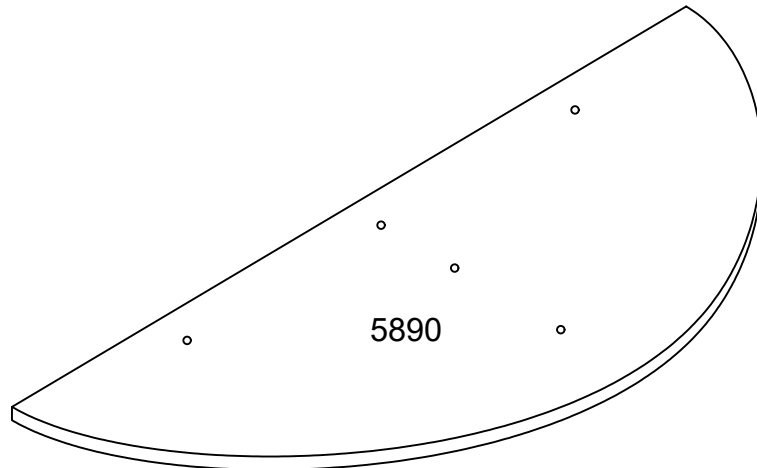

MIDDLE SABİT MASA / MIDDLE FIXED TABLE