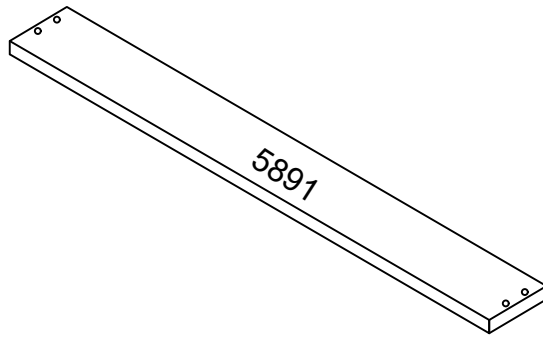

MIDDLE SABİT MASA / MIDDLE FIXED TABLE