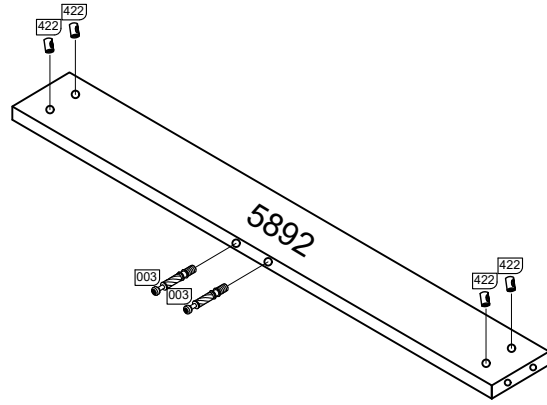

MIDDLE SABİT MASA / MIDDLE FIXED TABLE